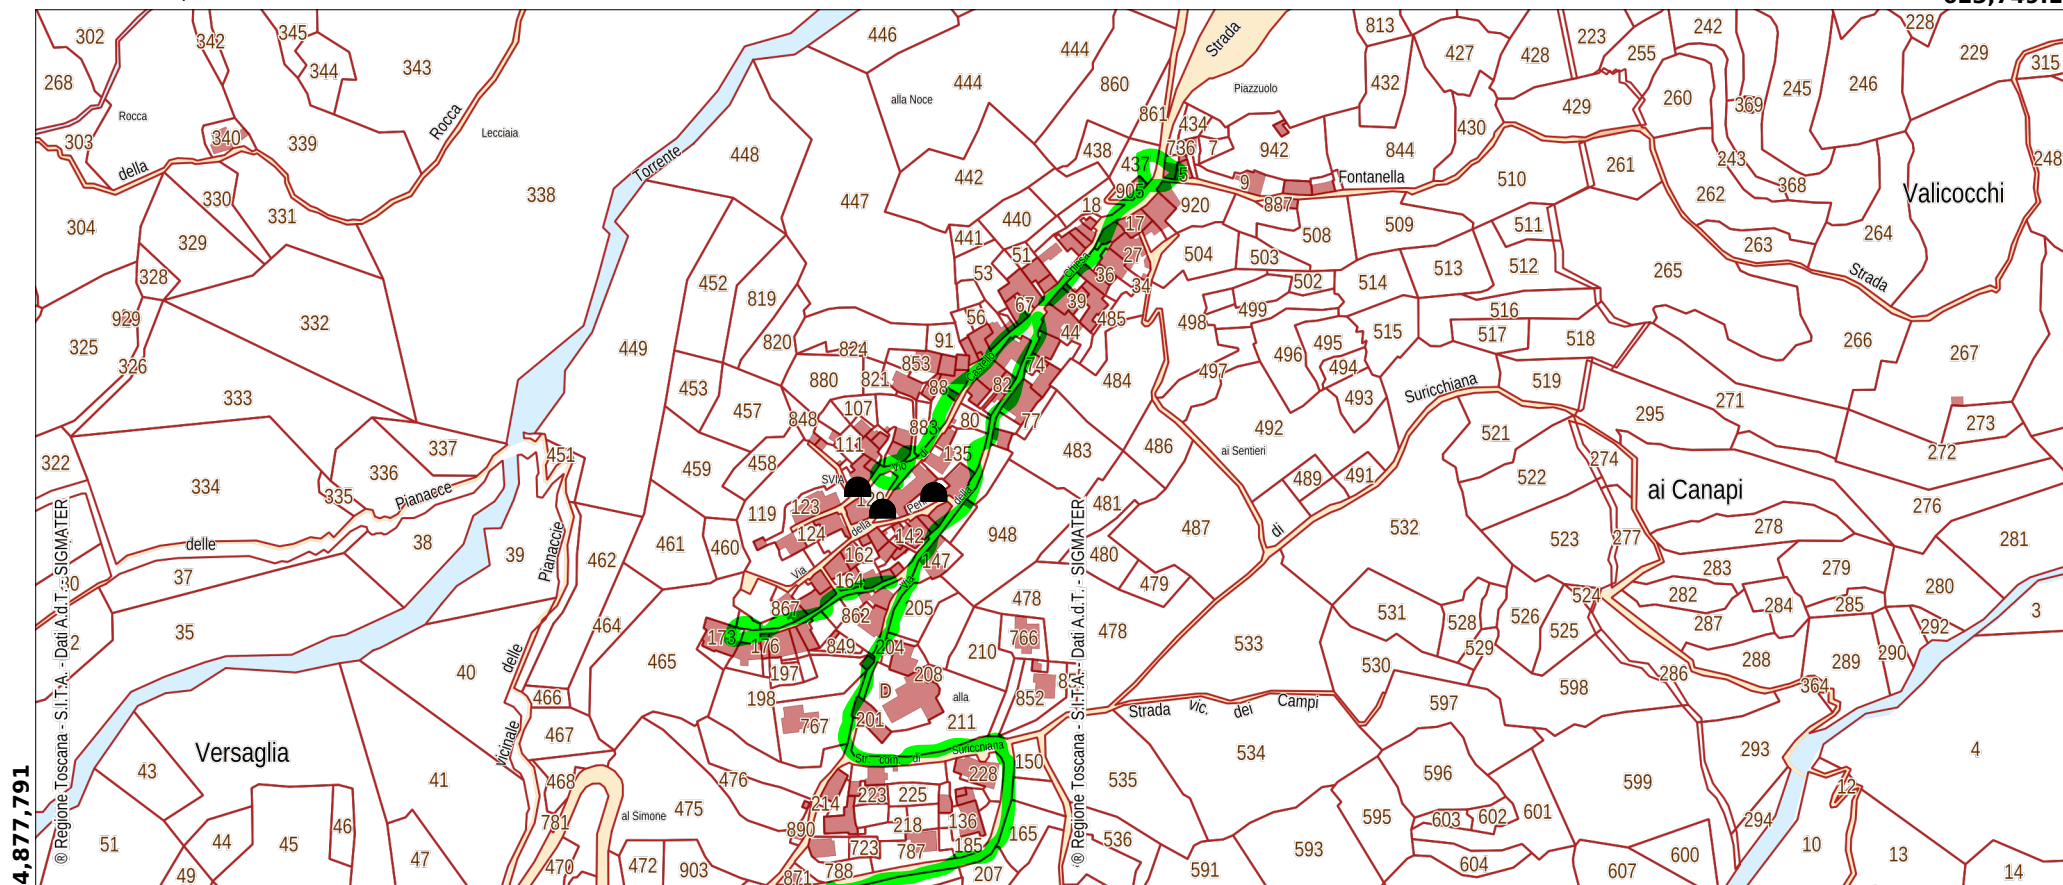

Lucignana

Scala 1 : 3,423

623,749.1

- Percorso transitato dal mezzo Ascit su cui si effettua la raccolta
- Punto di raccolta per le utenze che non si trovano lungo il percorso del mezzo