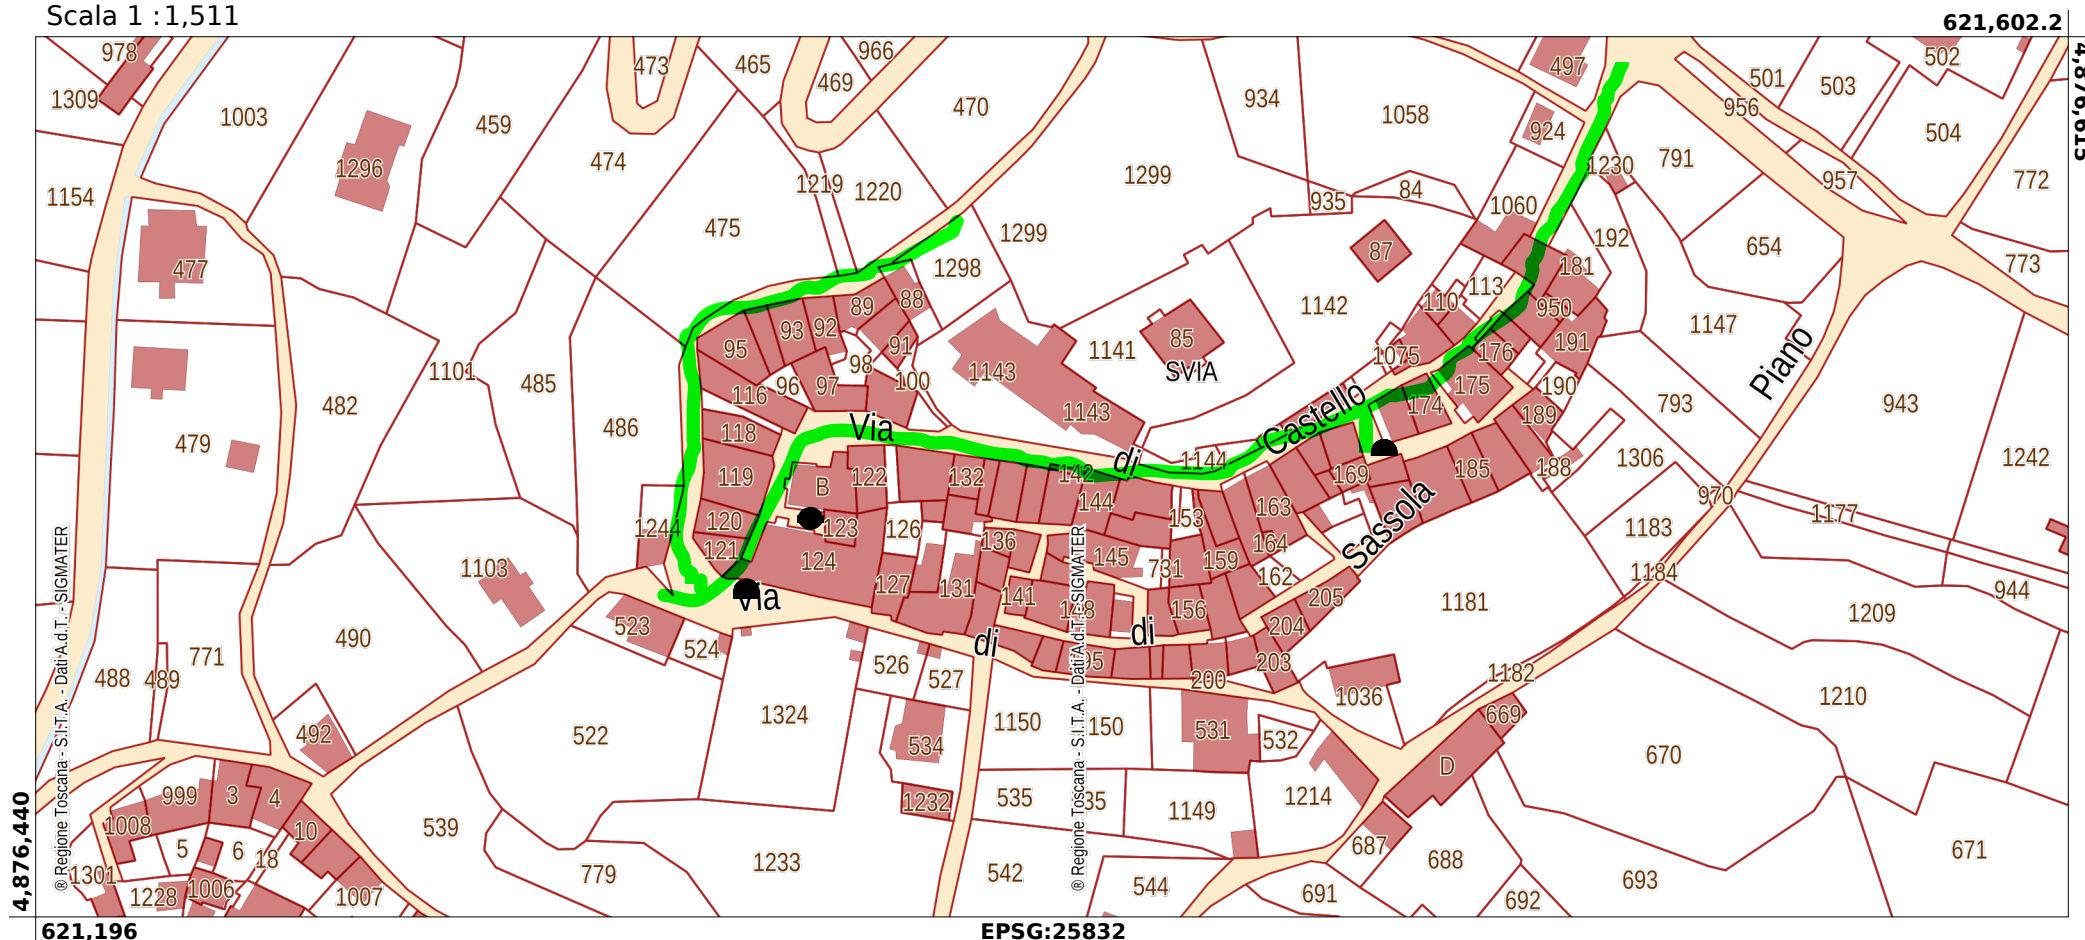

Ghivizzano Castello

Scala 1 : 1,511

———— Percorso transitato dal mezzo Ascit su cui si effettua la raccolta

Punto di raccolta per le utenze che non si trovano lungo il percorso del mezzo