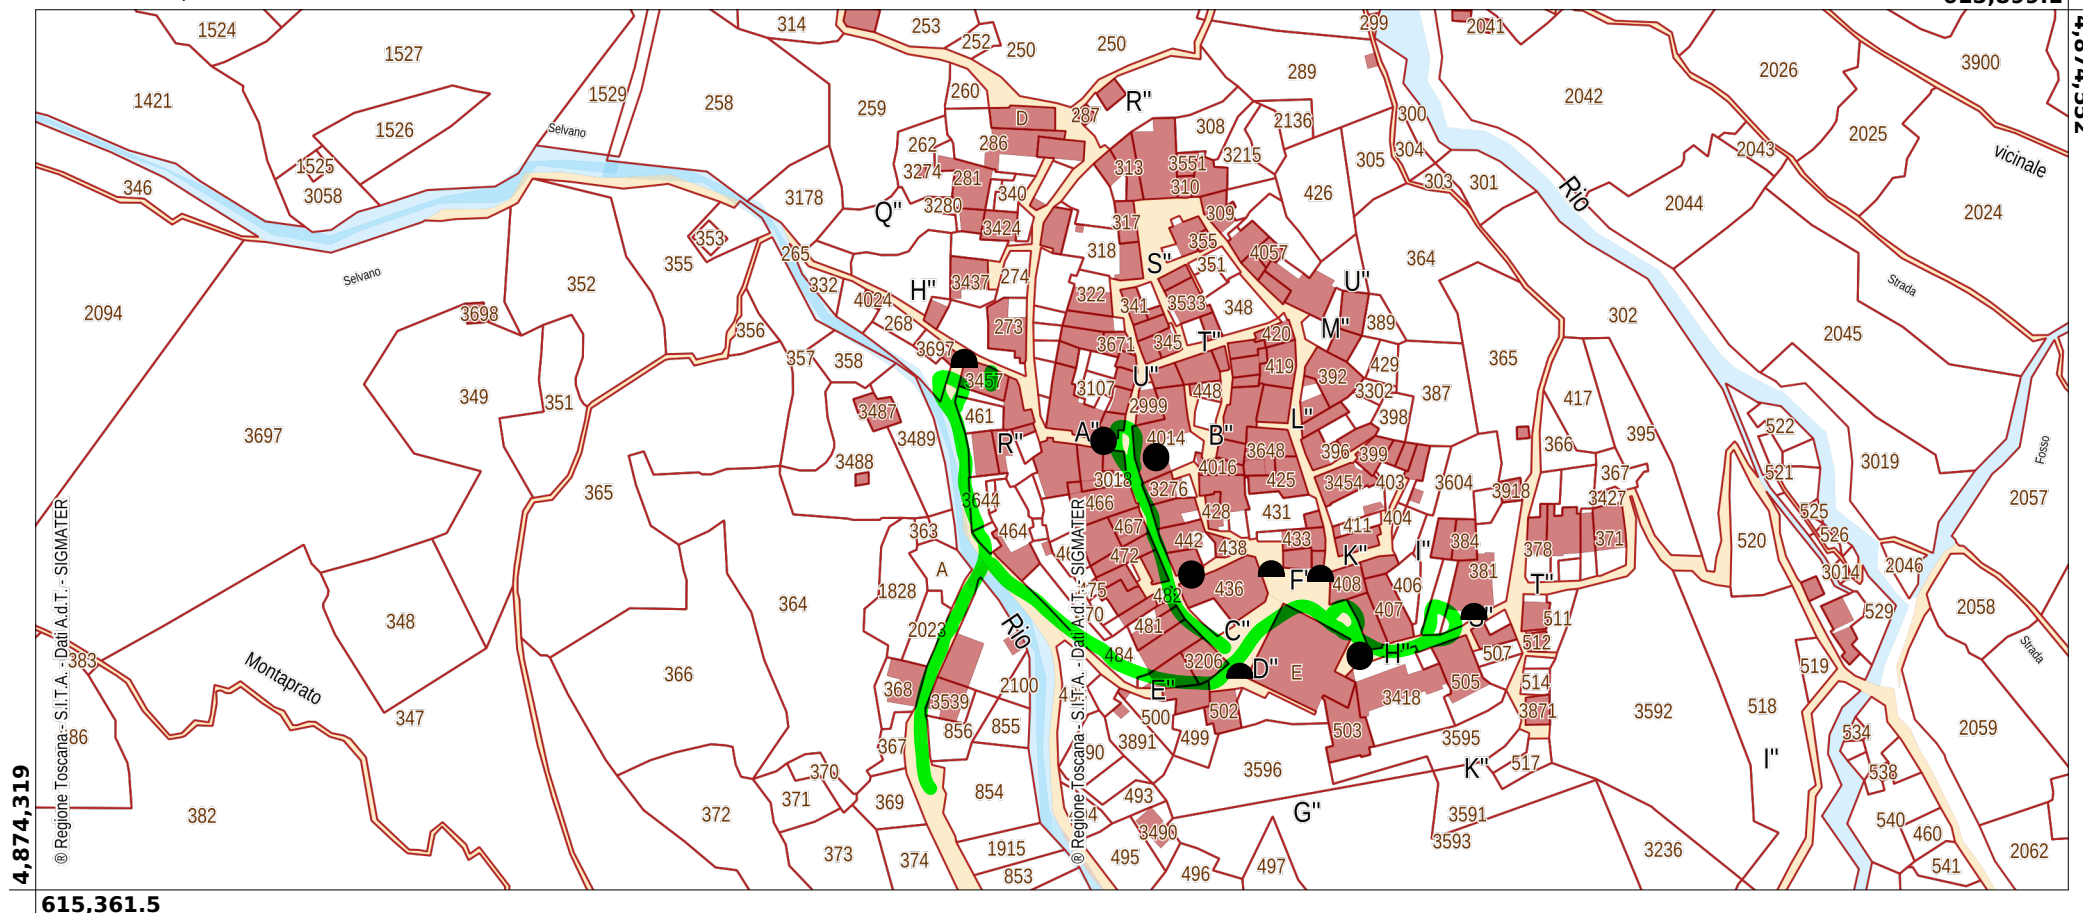

Vallico di Sotto

Scala 1 : 2,000

615,899.1

— Percorso transitato dal mezzo Ascit su cui si effettua la raccolta puntuale

● Punto di raccolta in cui viene effettuata la raccolta di prossimità