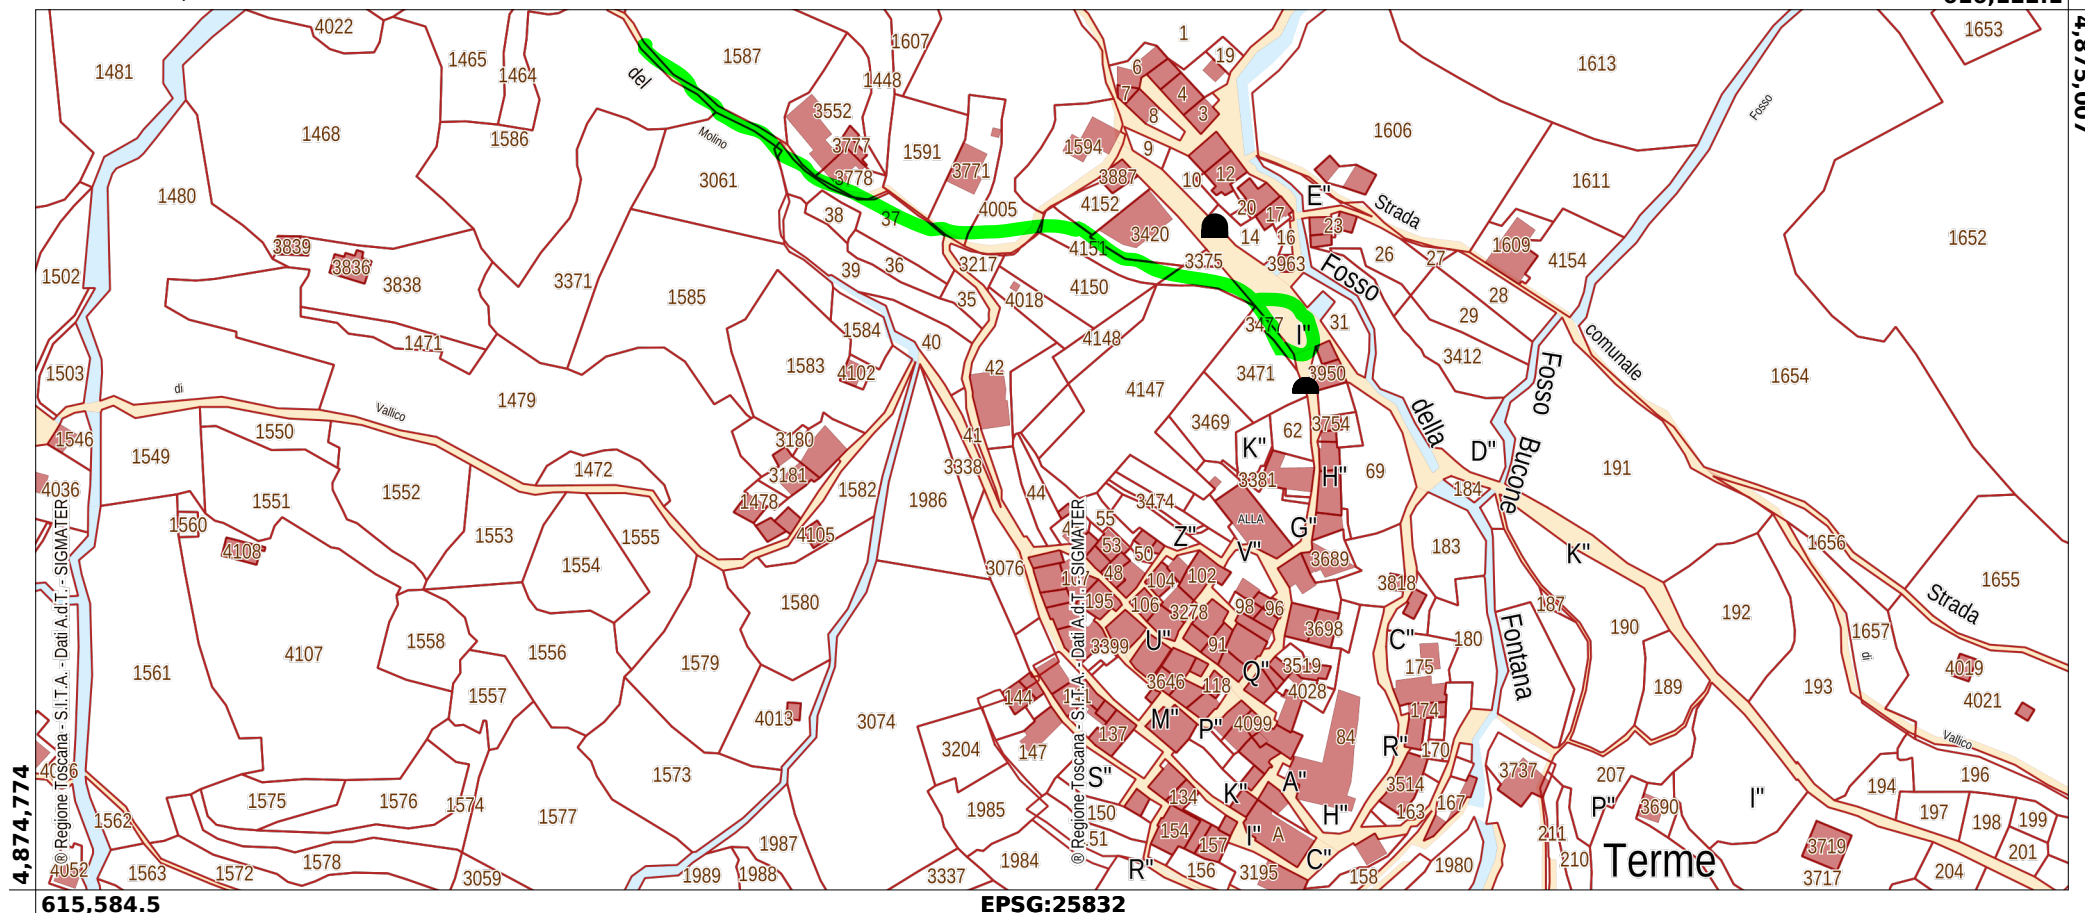

Vallico di sopra

Scala 1 : 2,000

616,122.1

 Percorso di raccolta, esposizione filo strada

 Punto di raccolta per le utenze che non si affacciano sul percorso di raccolta