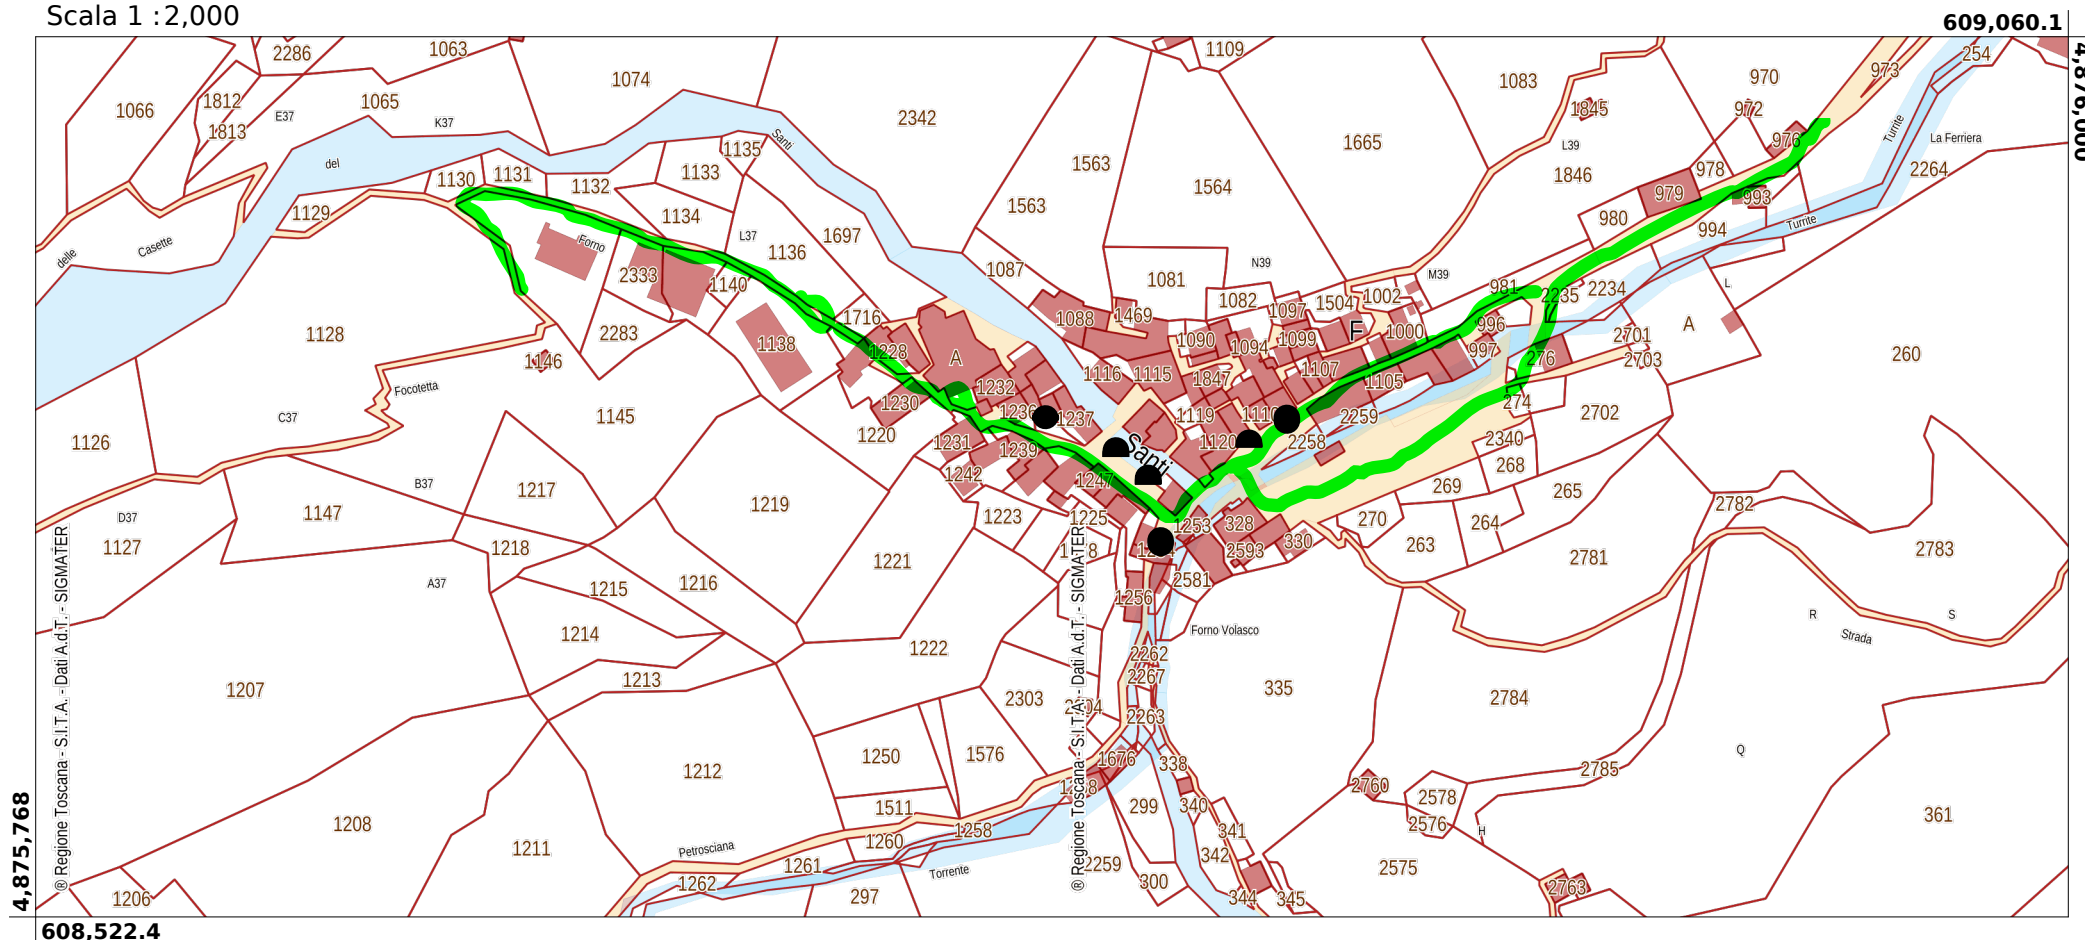

Fornovolasco

Scala 1 : 2,000

— Percorso transitato dal mezzo Ascit su cui si effettua la raccolta puntuale

● Punto di raccolta in cui viene effettuata la raccolta di prossimità