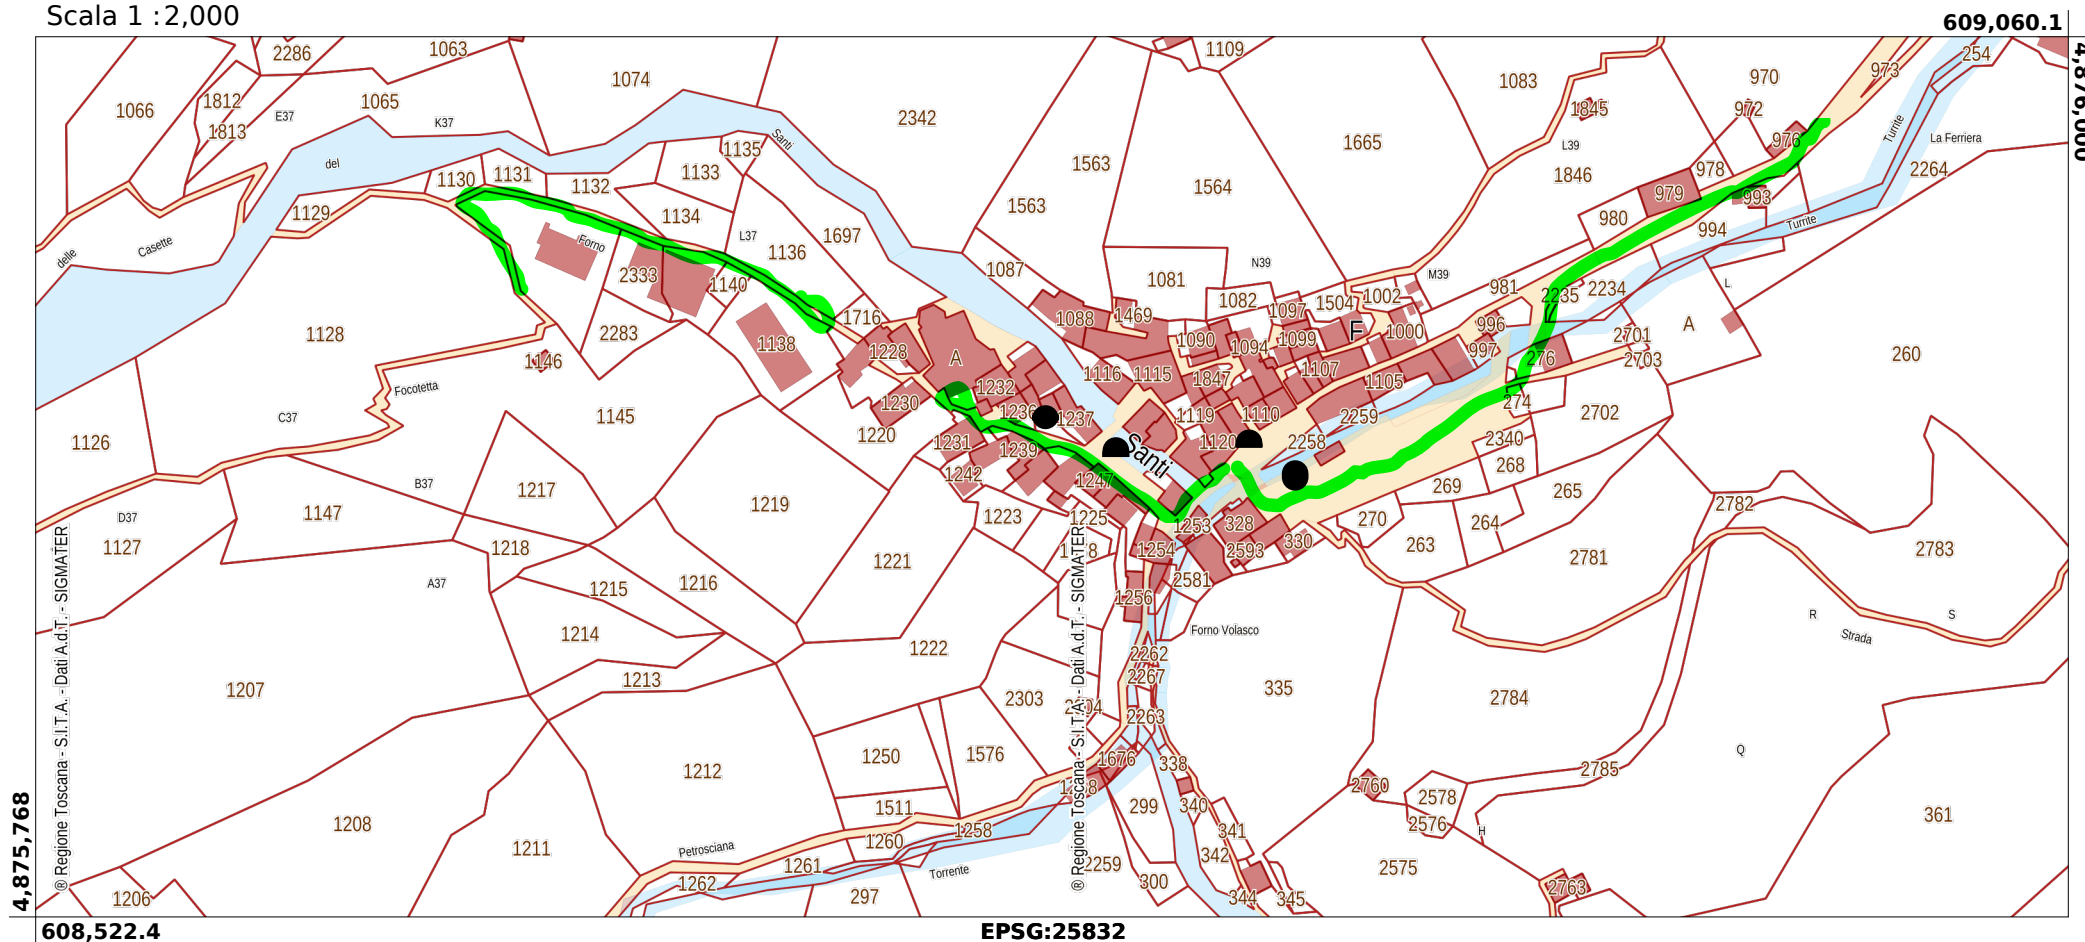

Fornovalasco

Scala 1 : 2,000

 Percorso di raccolta, esposizione filo strada

 Punto di raccolta per le utenze che non si affacciano sul percorso di raccolta