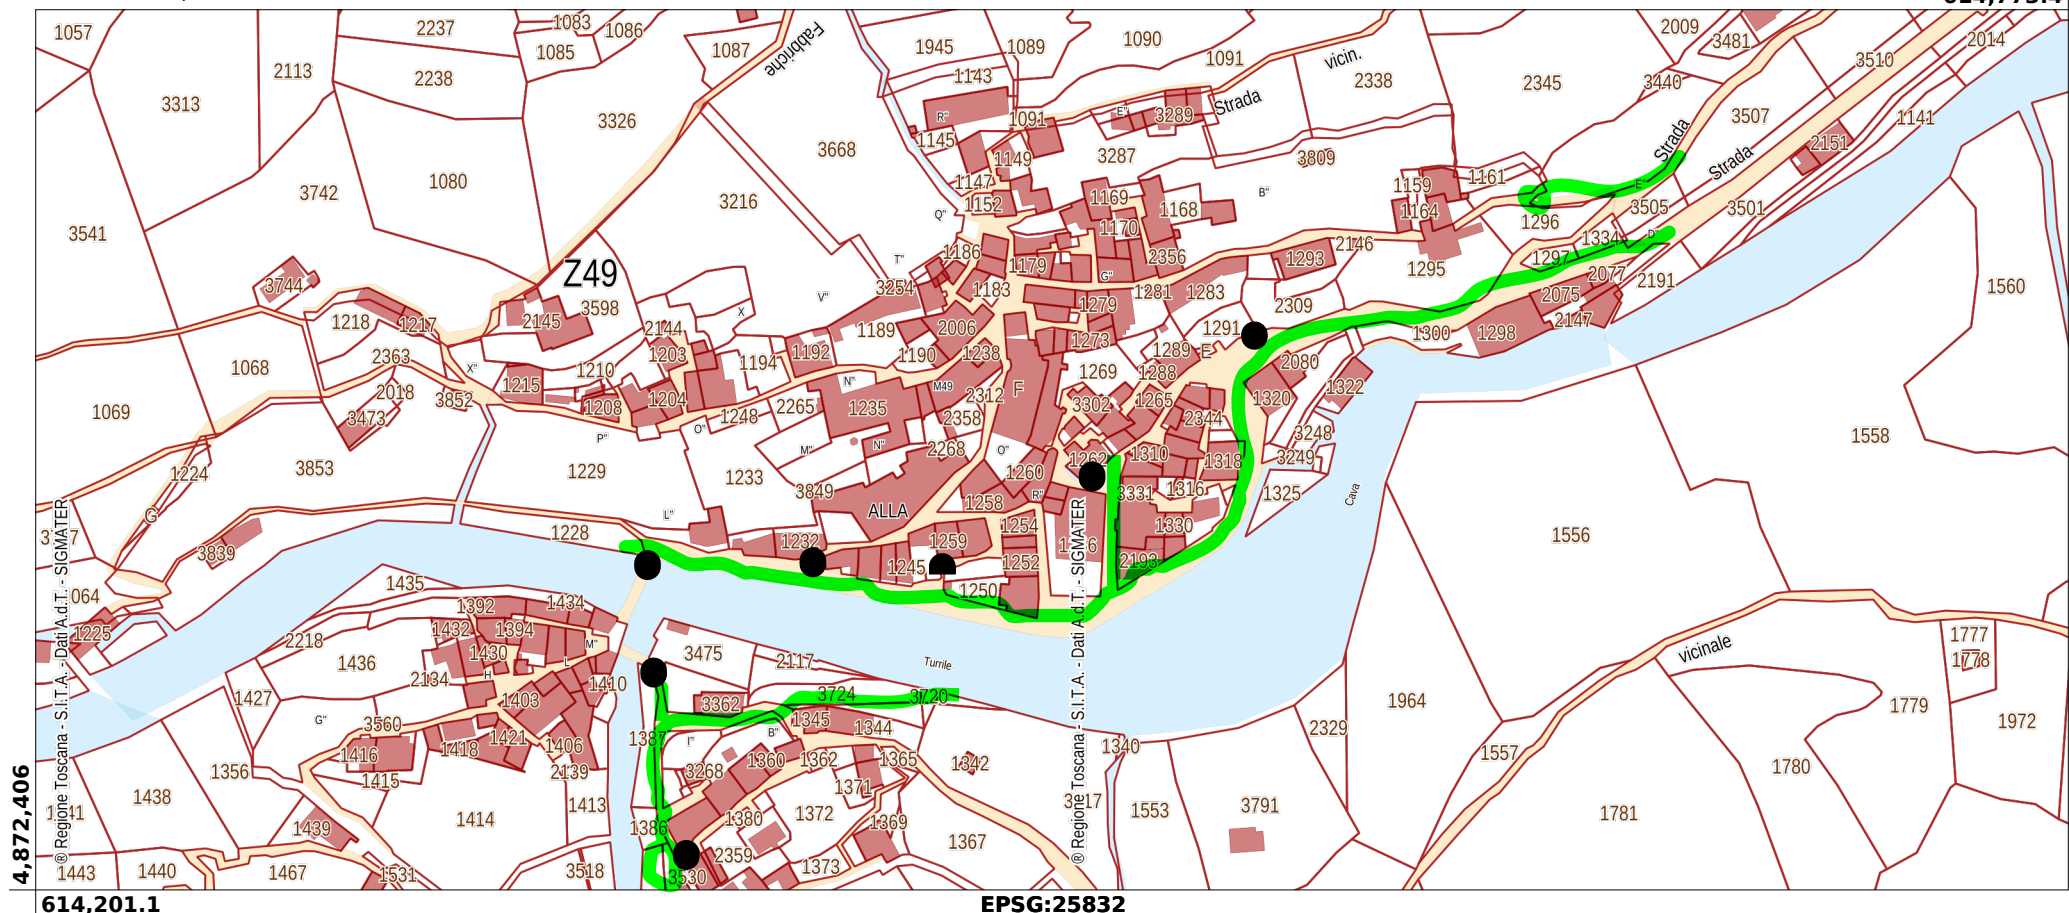

Fabbriche di Vallico

Scala 1 : 2,129

614,773.4

 Percorso di raccolta, esposizione filo strada

 Punto di raccolta per le utenze che non si affacciano sul percorso di raccolta