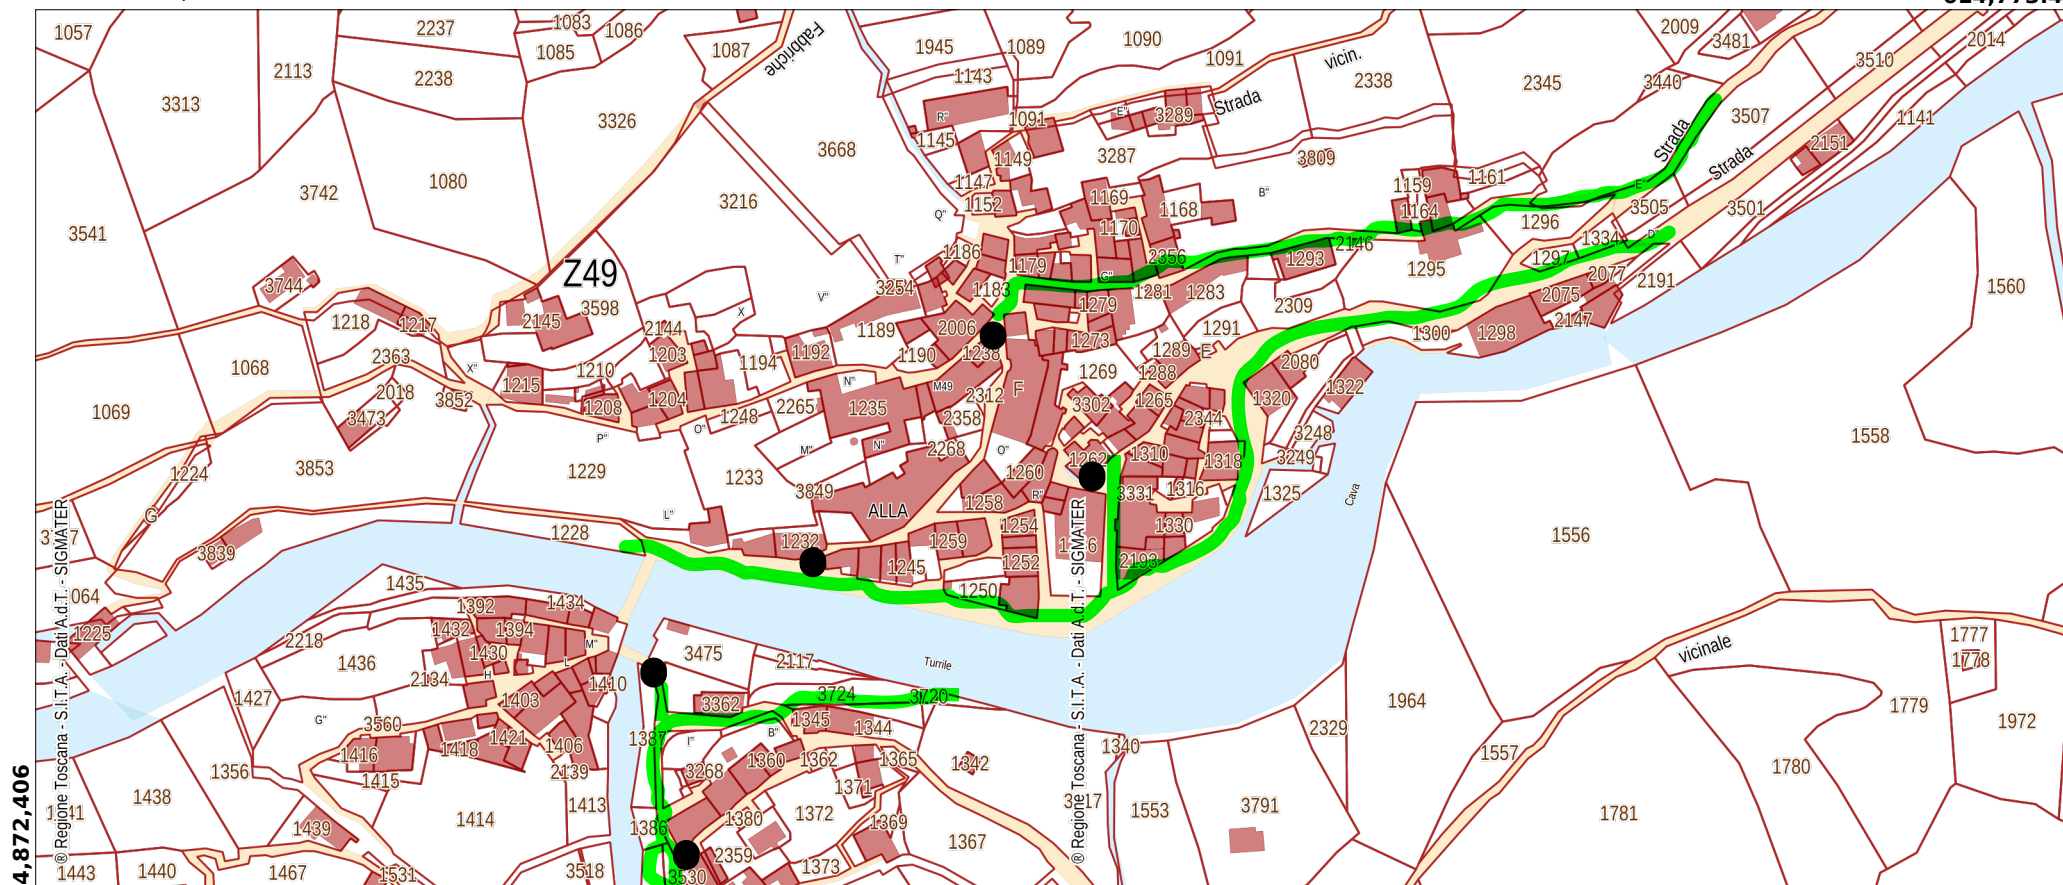

Fabbriche di Vallico

Scala 1 : 2,129

614,773.4

 Percorso di raccolta, esposizione filo strada

 Punto di raccolta per le utenze che non si affacciano sul percorso di raccolta