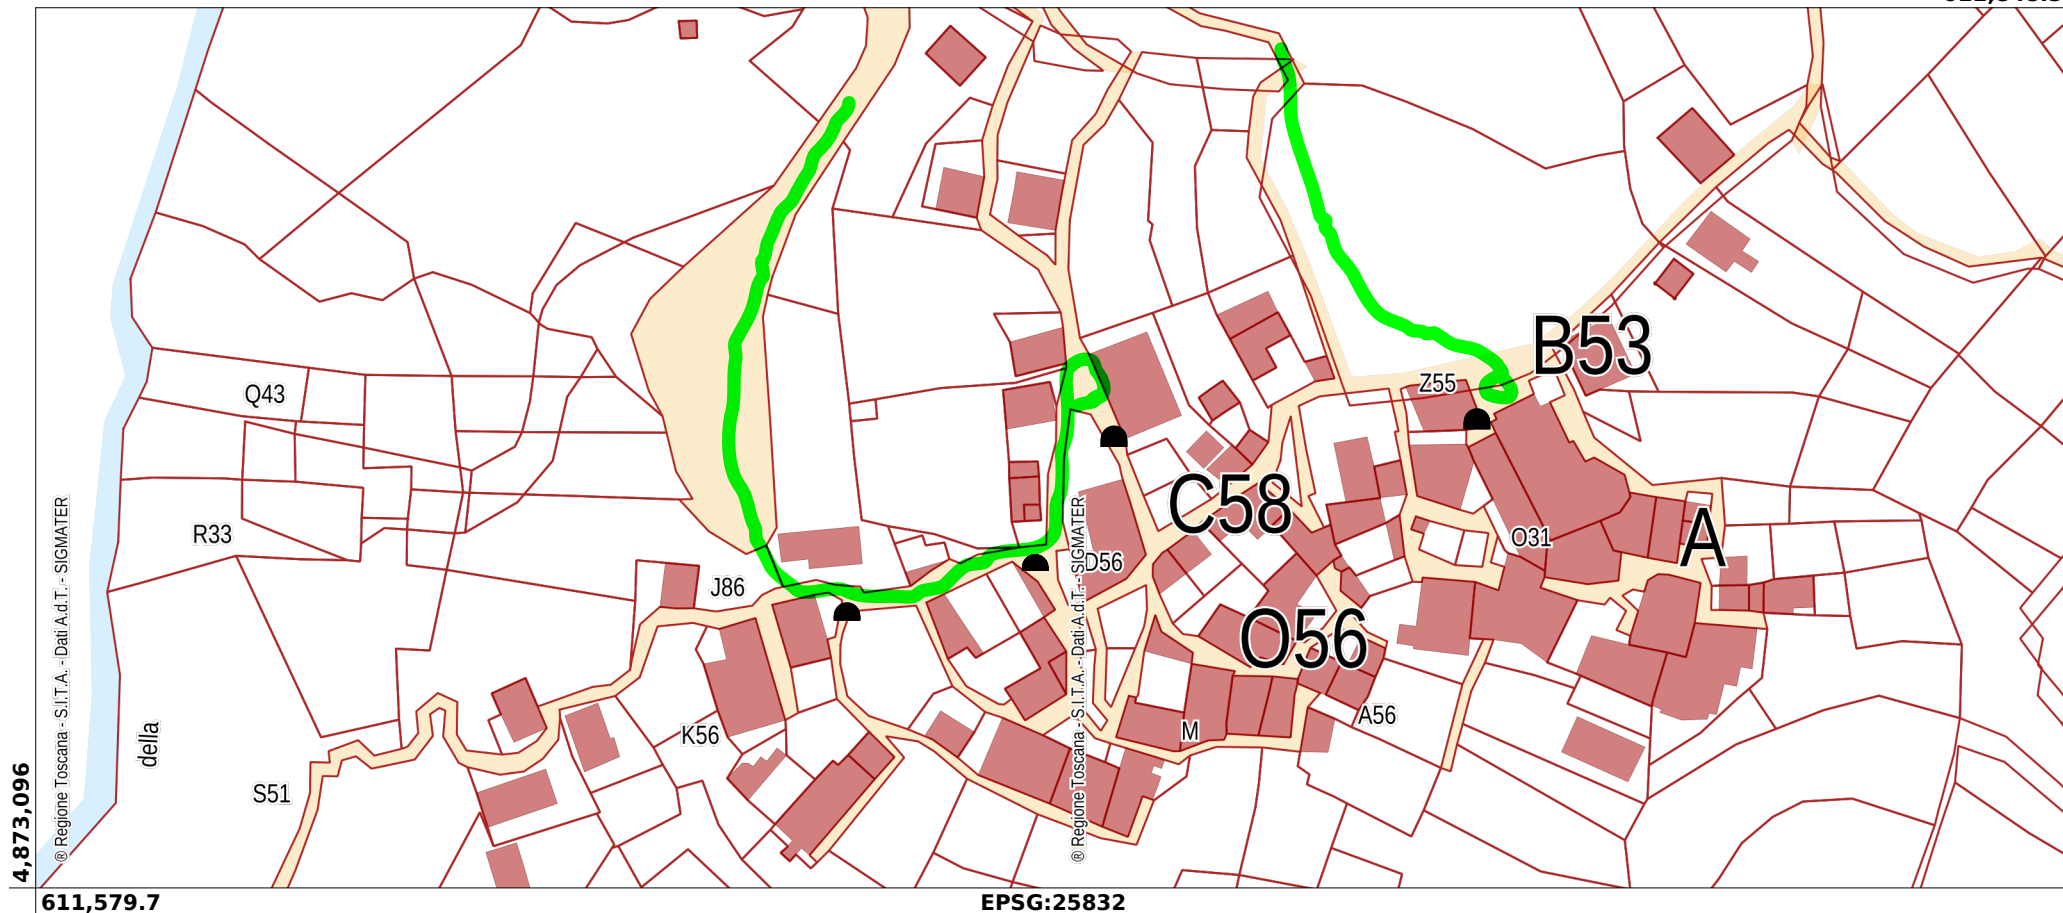

## Campolemisi

Scala 1 : 1,000

611,848.5

Percorso di raccolta, esposizione filo strada

Punto di raccolta per le utenze che non si affacciano sul percorso di raccolta